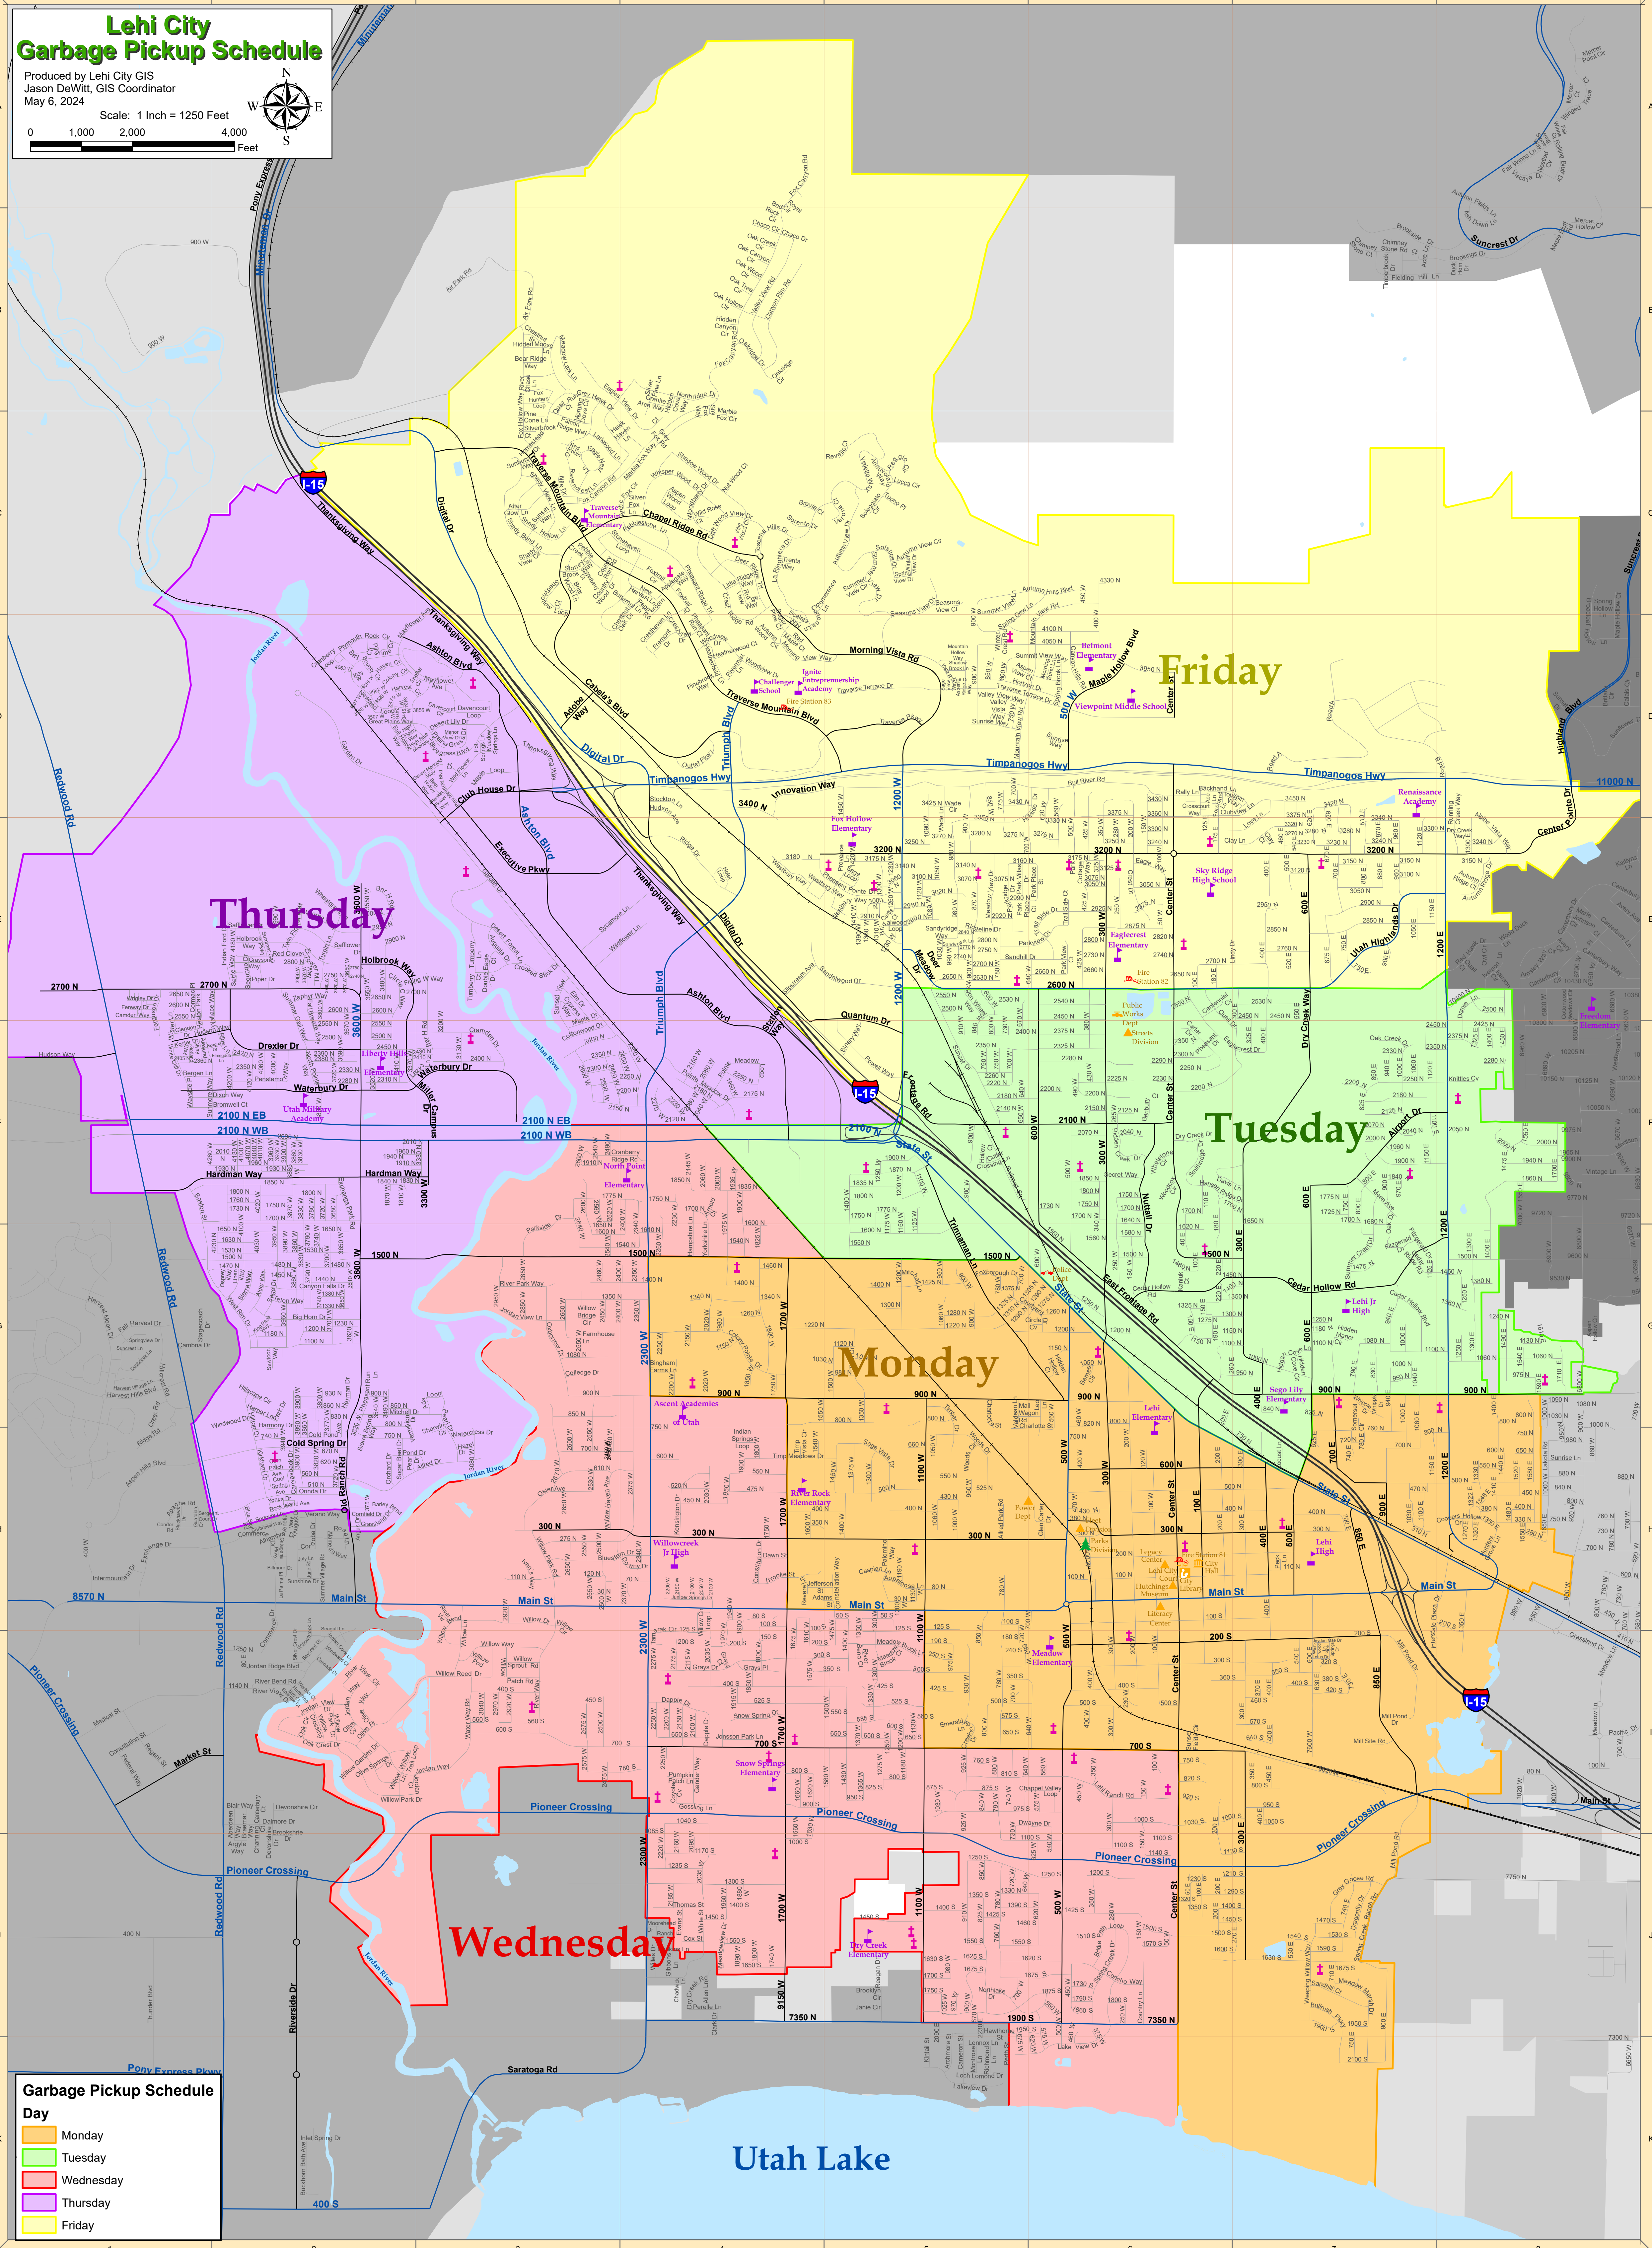

- Alaska Dr. S3
- Alaska Dr. S4
- Alaska Dr. S5
- Alaska Dr. S6
- Alaska Dr. S7
- Alaska Dr. S8
- Alaska Dr. S9
- Alaska Dr. S10
- Alaska Dr. S11
- Alaska Dr. S12
- Alaska Dr. S13
- Alaska Dr. S14
- Alaska Dr. S15
- Alaska Dr. S16
- Alaska Dr. S17
- Alaska Dr. S18
- Alaska Dr. S19
- Alaska Dr. S20
- Alaska Dr. S21
- Alaska Dr. S22
- Alaska Dr. S23
- Alaska Dr. S24
- Alaska Dr. S25
- Alaska Dr. S26
- Alaska Dr. S27
- Alaska Dr. S28
- Alaska Dr. S29
- Alaska Dr. S30
- Alaska Dr. S31
- Alaska Dr. S32
- Alaska Dr. S33
- Alaska Dr. S34
- Alaska Dr. S35
- Alaska Dr. S36
- Alaska Dr. S37
- Alaska Dr. S38
- Alaska Dr. S39
- Alaska Dr. S40
- Alaska Dr. S41
- Alaska Dr. S42
- Alaska Dr. S43
- Alaska Dr. S44
- Alaska Dr. S45
- Alaska Dr. S46
- Alaska Dr. S47
- Alaska Dr. S48
- Alaska Dr. S49
- Alaska Dr. S50
- Alaska Dr. S51
- Alaska Dr. S52
- Alaska Dr. S53
- Alaska Dr. S54
- Alaska Dr. S55
- Alaska Dr. S56
- Alaska Dr. S57
- Alaska Dr. S58
- Alaska Dr. S59
- Alaska Dr. S60
- Alaska Dr. S61
- Alaska Dr. S62
- Alaska Dr. S63
- Alaska Dr. S64
- Alaska Dr. S65
- Alaska Dr. S66
- Alaska Dr. S67
- Alaska Dr. S68
- Alaska Dr. S69
- Alaska Dr. S70
- Alaska Dr. S71
- Alaska Dr. S72
- Alaska Dr. S73
- Alaska Dr. S74
- Alaska Dr. S75
- Alaska Dr. S76
- Alaska Dr. S77
- Alaska Dr. S78
- Alaska Dr. S79
- Alaska Dr. S80
- Alaska Dr. S81
- Alaska Dr. S82
- Alaska Dr. S83
- Alaska Dr. S84
- Alaska Dr. S85
- Alaska Dr. S86
- Alaska Dr. S87
- Alaska Dr. S88
- Alaska Dr. S89
- Alaska Dr. S90
- Alaska Dr. S91
- Alaska Dr. S92
- Alaska Dr. S93
- Alaska Dr. S94
- Alaska Dr. S95
- Alaska Dr. S96
- Alaska Dr. S97
- Alaska Dr. S98
- Alaska Dr. S99
- Alaska Dr. S100